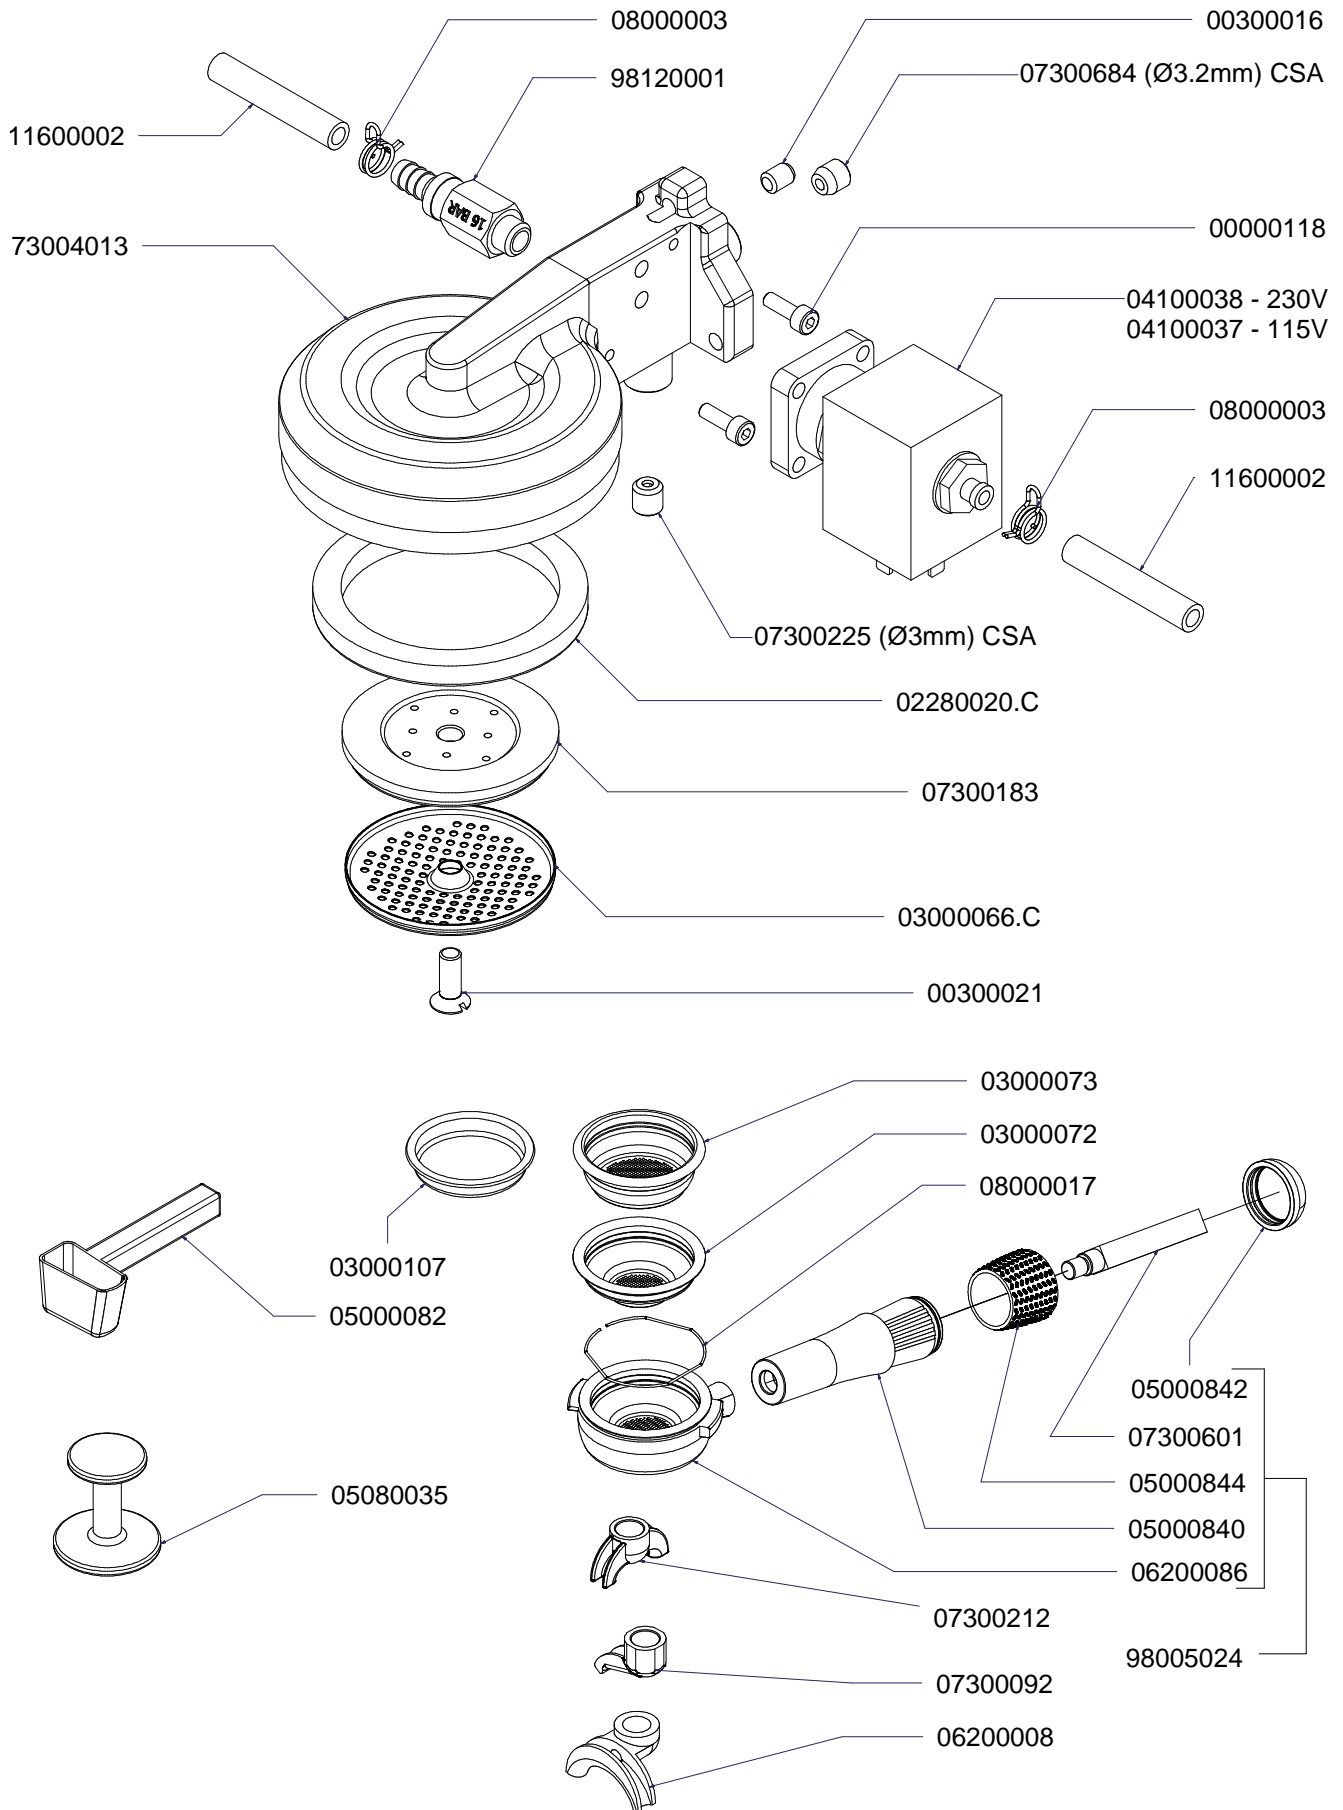

COMPONENTI GRUPPO EROGATORE COMPLETE POURING UNIT