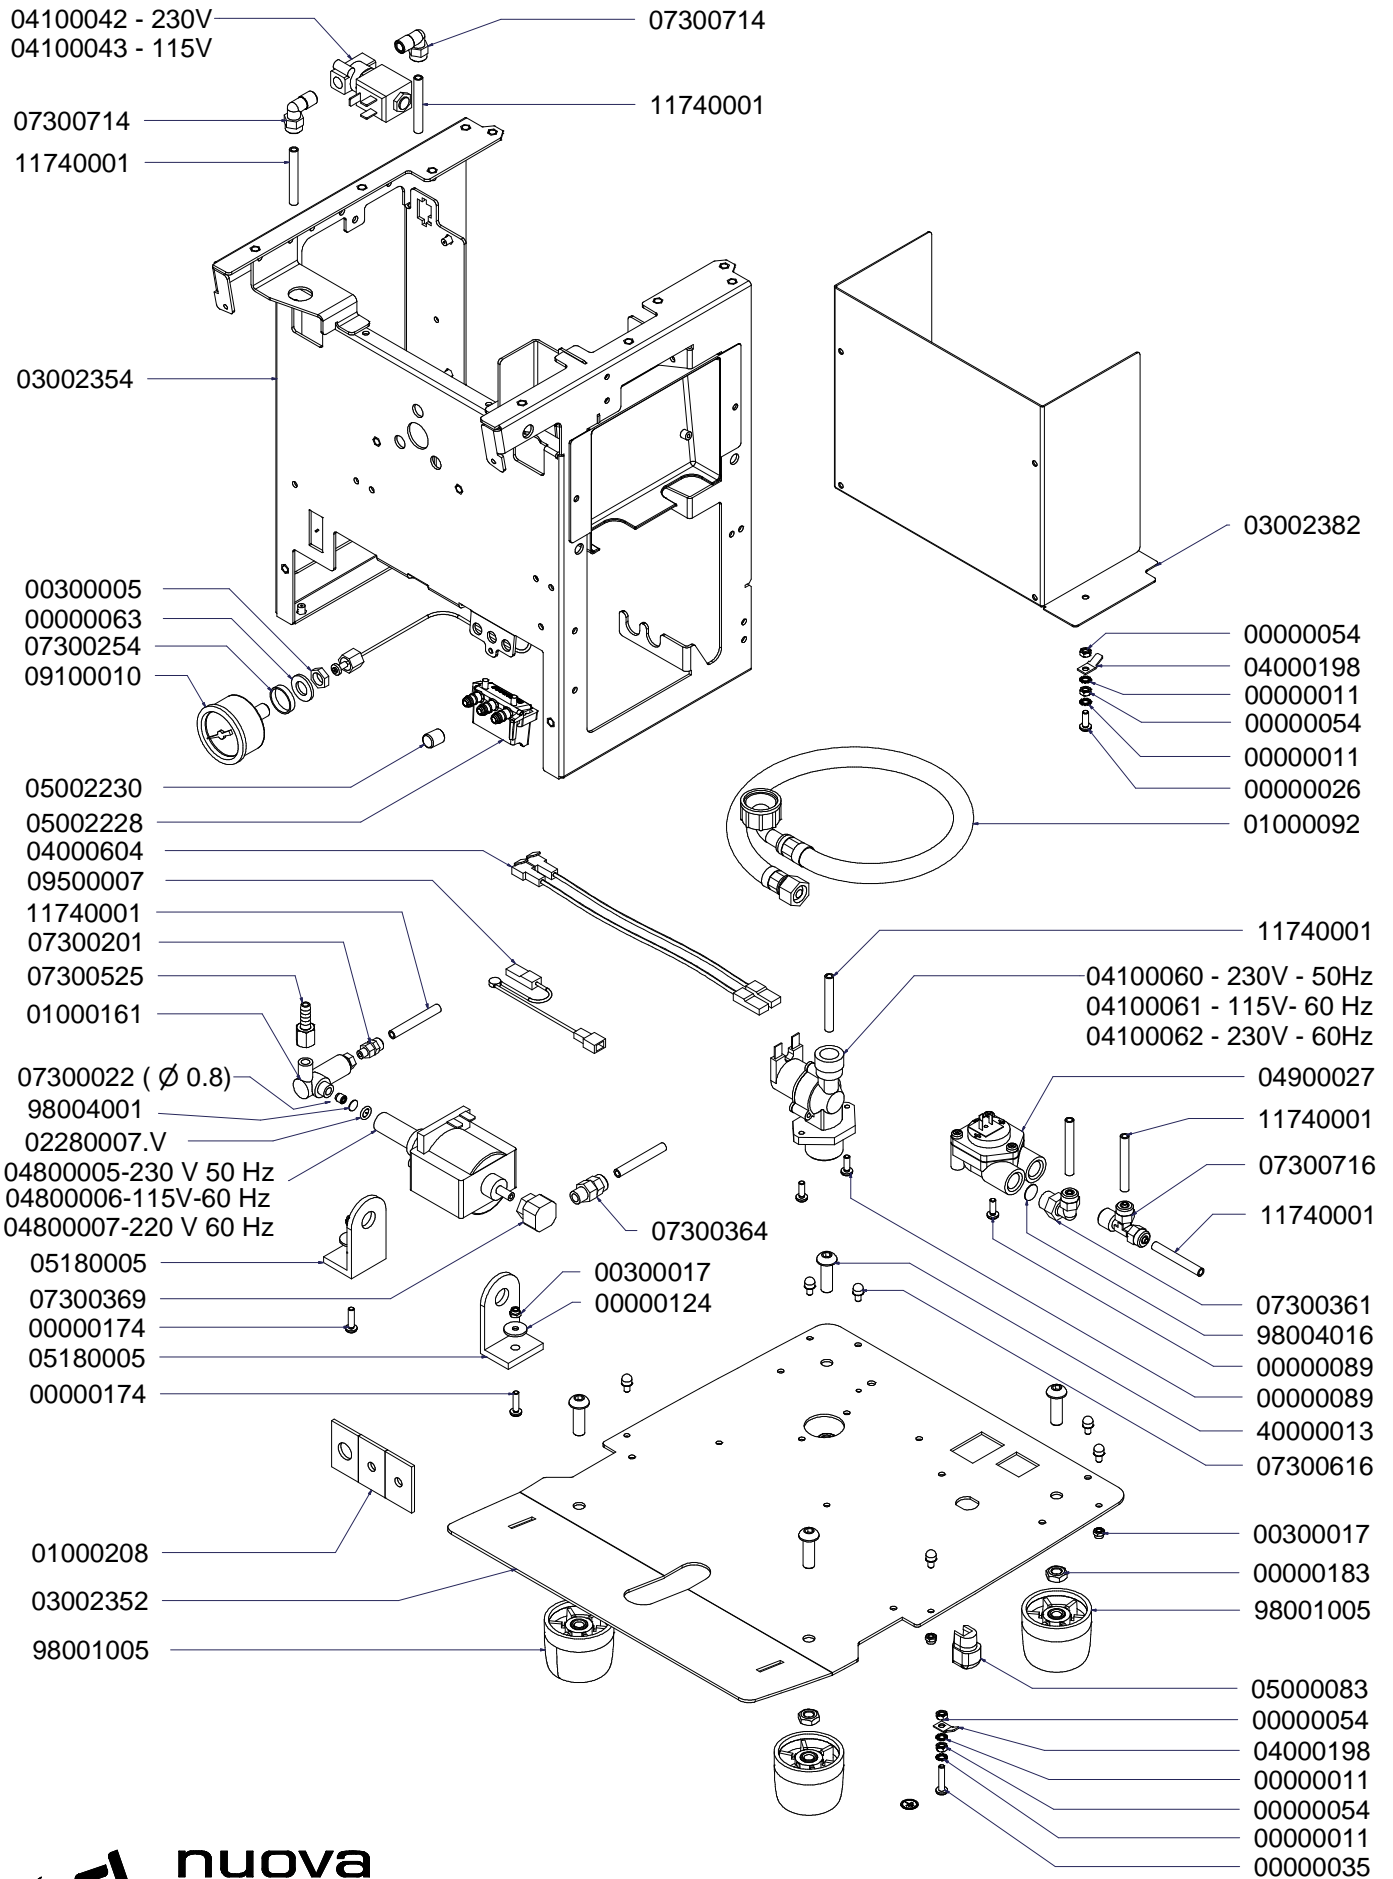

COMPONENTI TELAIO - ATTACCO DIRETTO

FRAME COMPONENTS - DIRECT CONNECTION