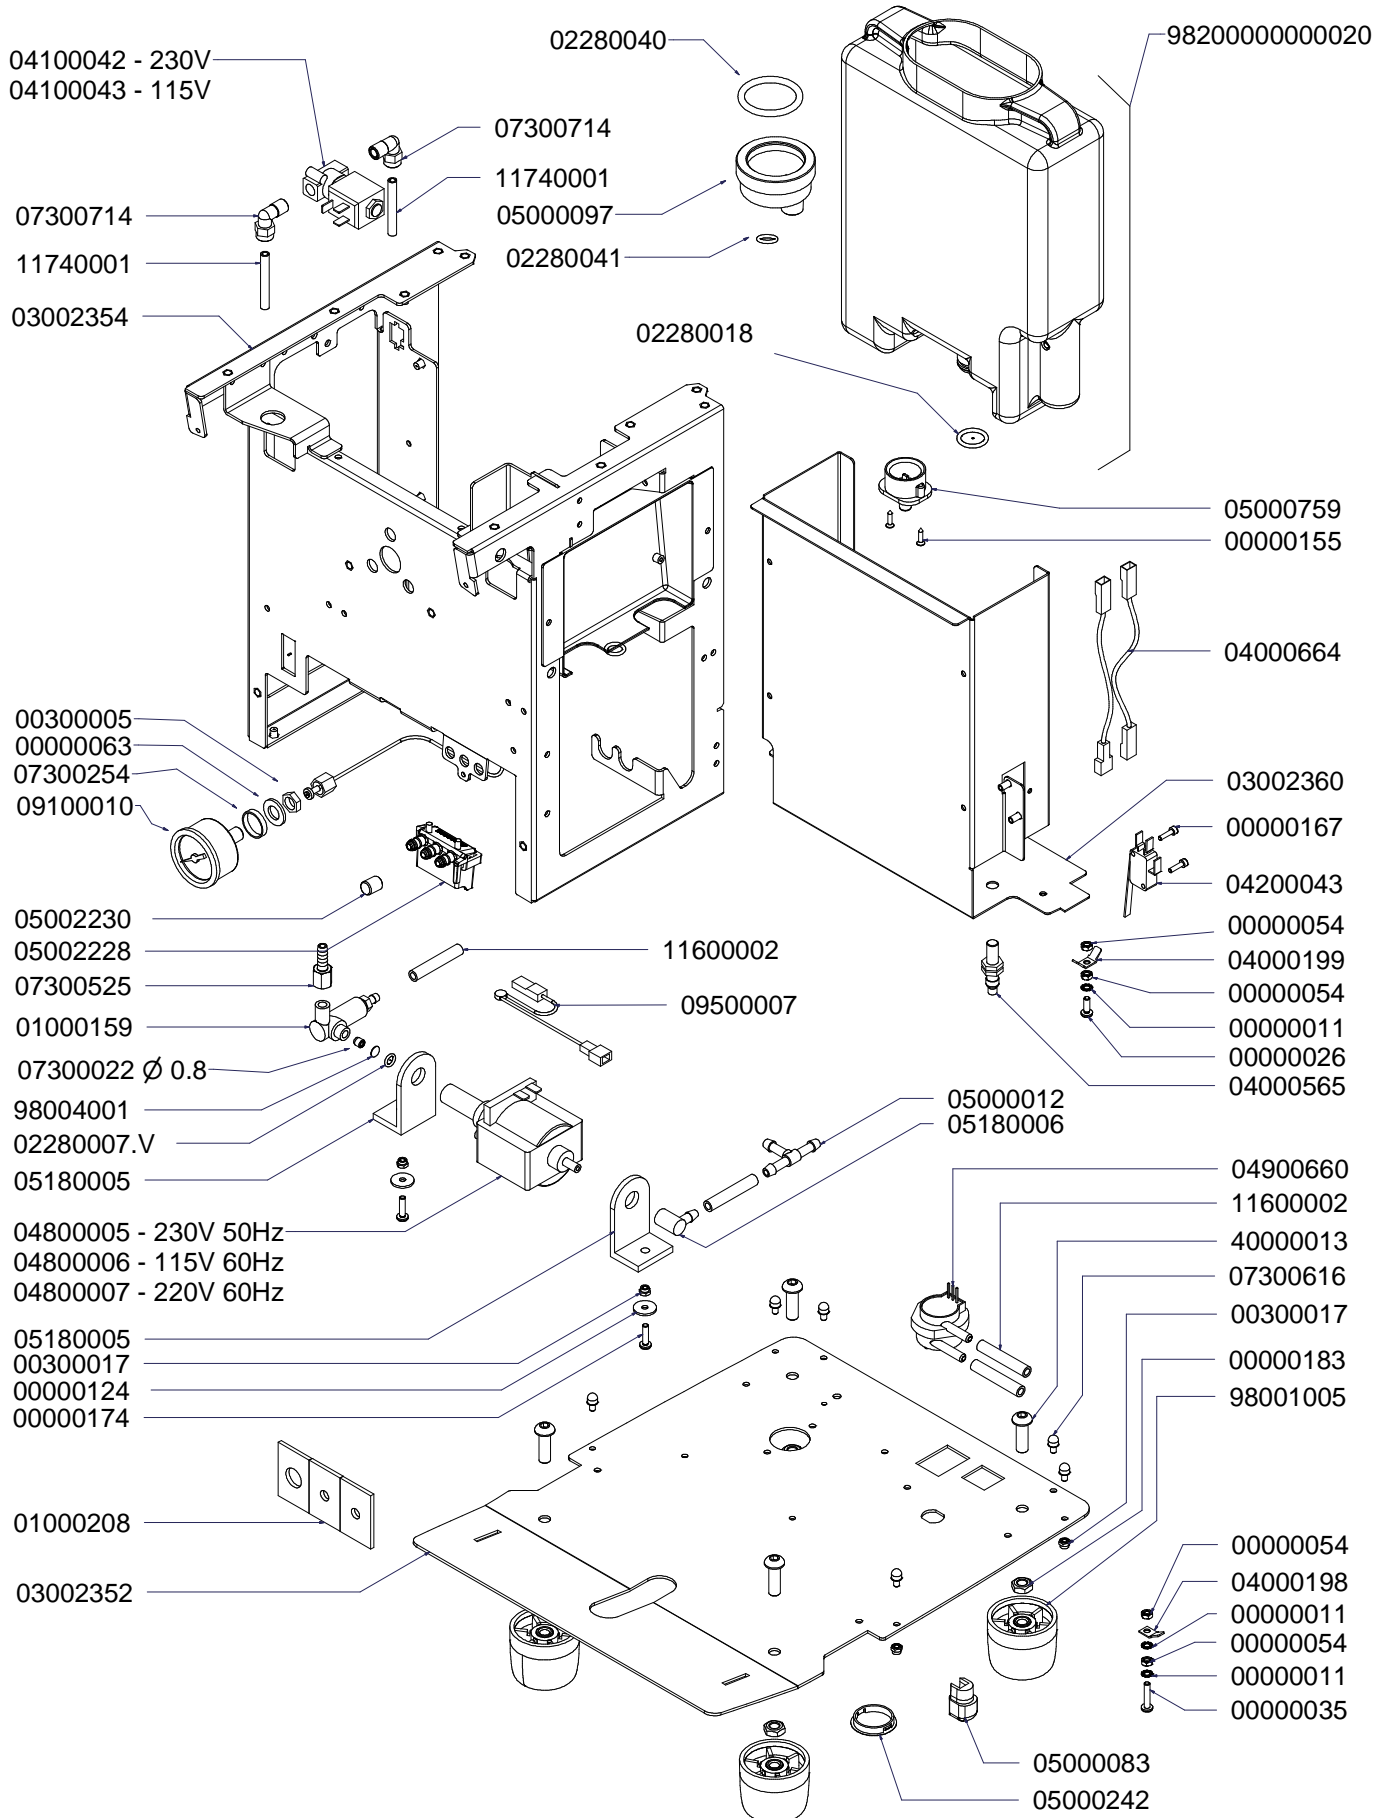

COMPONENTI TELAIO - TANICA

TANK FRAME COMPONENTS