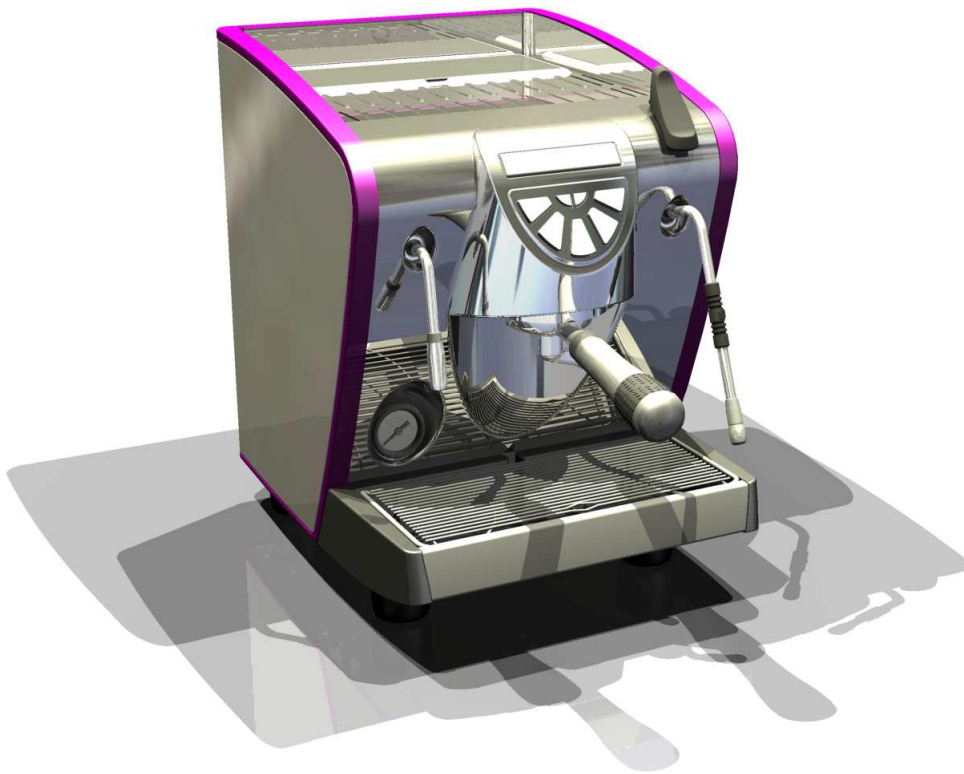

PRODOTTI / RICAMBI
PRODUCTS / SPARE PARTS
PRODUITS / PIECES DETACHEES
PRODUKTE / ERSATZTEILE
PRODUCTOS / REPUESTOS

MUSICA

Esplosi

**SILENT
SYSTEM**

Inizio produzione 26/11/2012
Start production 26/11/2012

nuova
SIMONELLI®