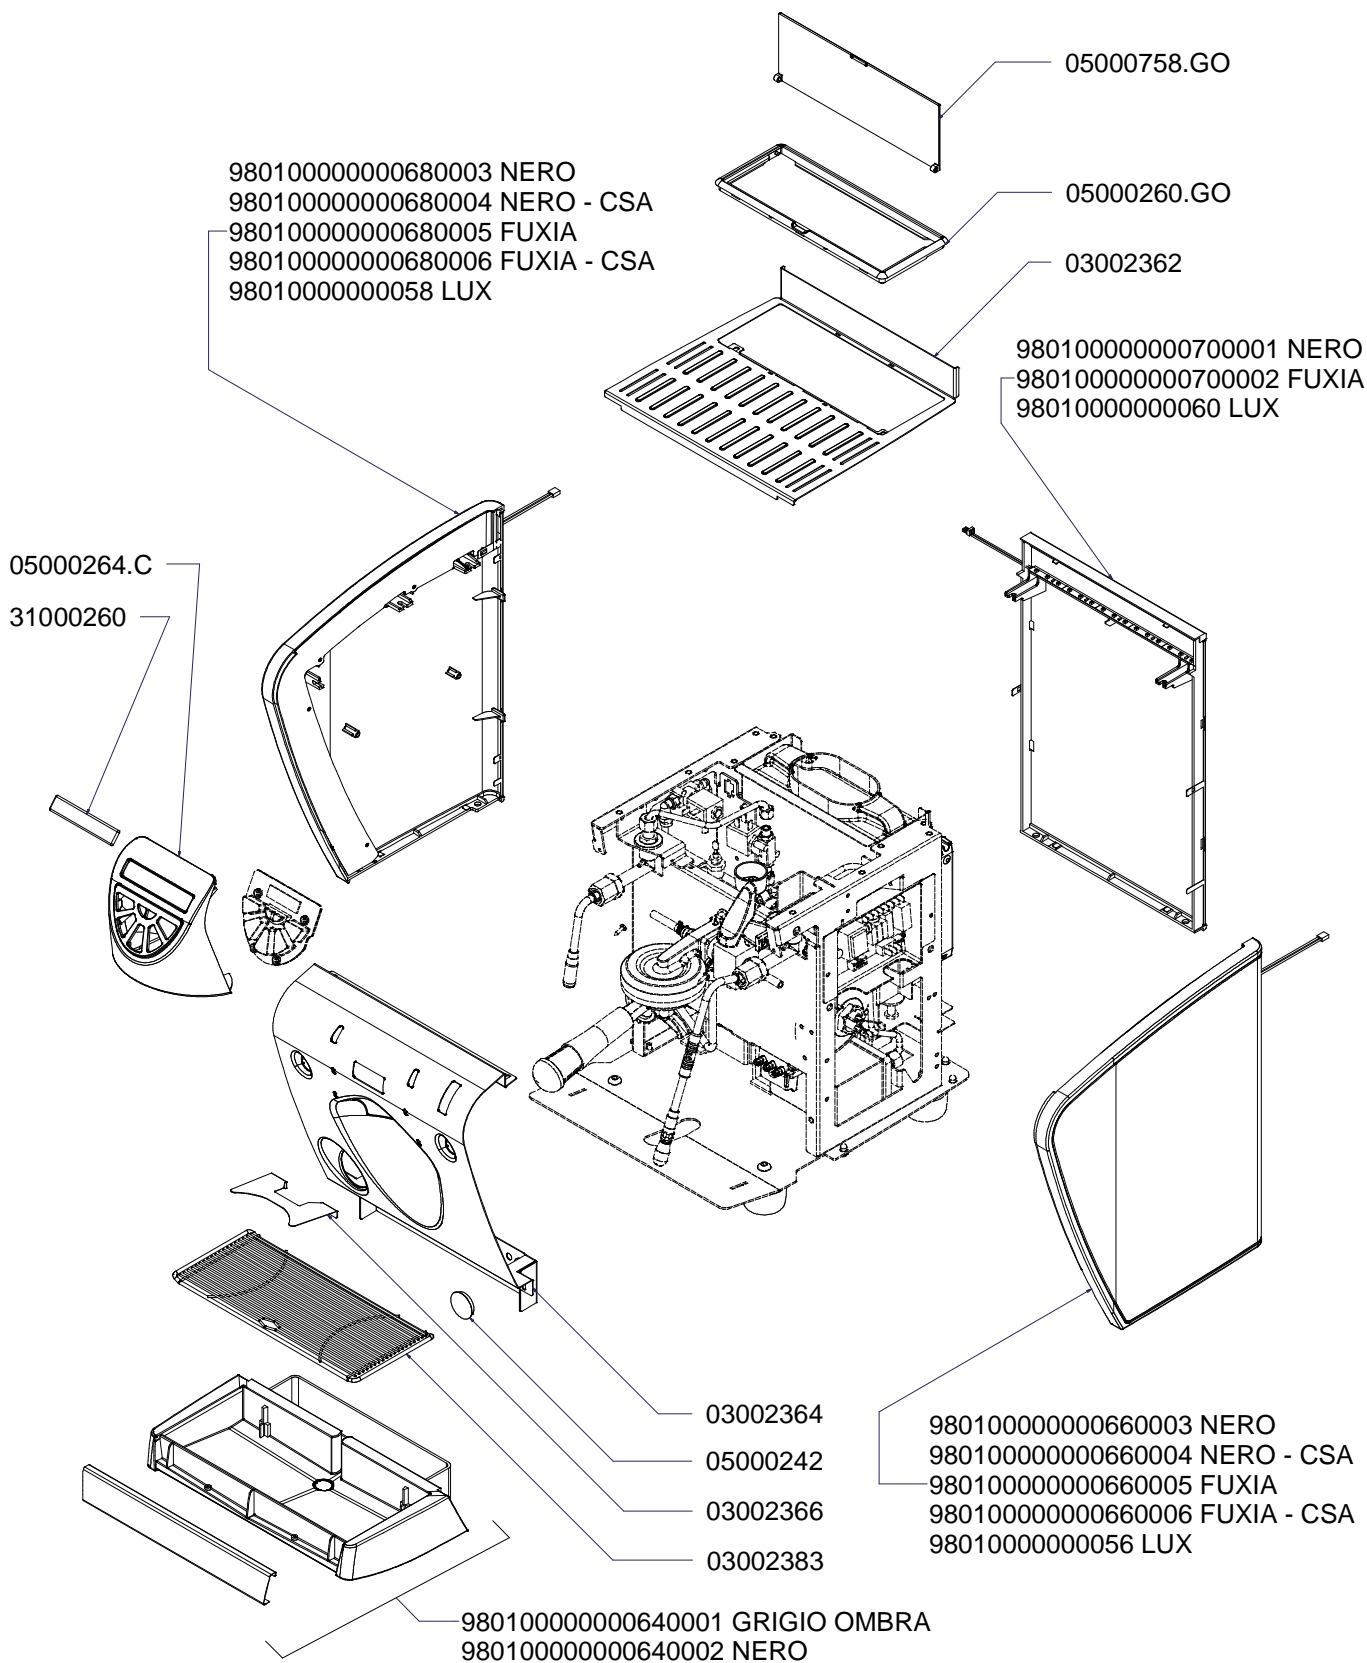

COMPONENTI GRUPPO CARENA

CABINET PARTS

98250000000004 VASCHETTA RACCOGLI ACQUA - SCARICO DIRETTO - NERO
WATER COLLECTION TRAY - DIRECT DRAIN - BLACK

98250000000005 VASCHETTA RACCOGLI ACQUA - SCARICO DIRETTO - GRIGIO OMBRA
WATER COLLECTION TRAY - DIRECT DRAIN - UMBRA GREY